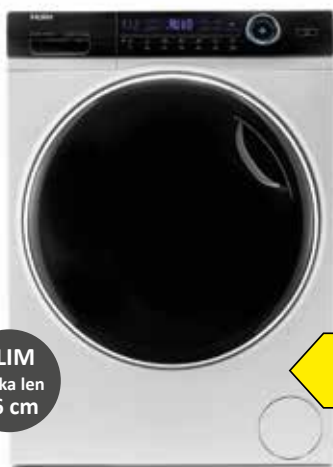

HWD80-B14979-S

I-REFRESH
DUAL SPRAY
ABT

SLIM
hĺbka len
46 cm

ZÁRUKA
12
ROKOV NA MOTOR

Technické špecifikácie

Kapacita sušenia/prania (kg)	5/8
Maximálne otáčky odstredovania (ot./min)	1351
Energetická trieda sušenia/prania	D/A
Trieda účinnosti odstredovania	B
Spotr. en. pranie + sušenie na 1 cyklus/100 cyklov (kWh)	2,66/266
Spotr. en. iba pranie na 1 cyklus/100 cyklov (kWh)	0,472/47
Spotr. vody pranie + sušenie na 1 cyklus (l)	68
Spotr. vody iba pranie 1 cyklus (l)	44
Úroveň emisií hluku vo fáze odstred. (dB(A) re 1 pW)	72
Emisná trieda hluku šíreného vzduchom pri odstred.	B

Rozmery VxŠxH (cm)

Rozmery výrobku VxŠxH	85 x 59,5 x 46
Rozmery balenia VxŠxH	89 x 65,3 x 59,1
Váha netto/brutto (kg)	75/81

Výbava

Invertorový Direct Motion Motor – IDMM
Veľký dotykový digitálny displej
ABT – antibakteriálne oštiepenie
DUAL SPRAY – automatický samočistiaci systém
I-REFRESH – extra oštiepenie parou (prídavná funkcia)
PILOW DRUM – bubon s vankúšikmi

14 programov

– Bavlna, Syntetika, Prikrývky, Vlna, Jemné/Hodváb, Sušenie,
Pranie & Sušenie, Detská starostlivosť, Mix, Expres 15', Rýchly,
Odstredovanie, Bavlna 20 °C, ECO pranie/ECO Sušenie
Parné pranie, Prídavné plákanie, Detská poistka

Konštrukcia

Objem bubna 54 l, Otvor pre plnenie 36 cm, dvojvrstvové
termoizolačné dverka, Nerez bubon, Vaňa Silitech

Parametre zodpovedajú Nariadeniu v prenesenej právomoci: (EÚ) 2019/2014.
Viac informácií o výrobku nájdete pod QR kódom jednotlivých modelov vyššie.

Biela + čierne dverka s chrómom

Kód – 31011196

EAN – 6921081586655